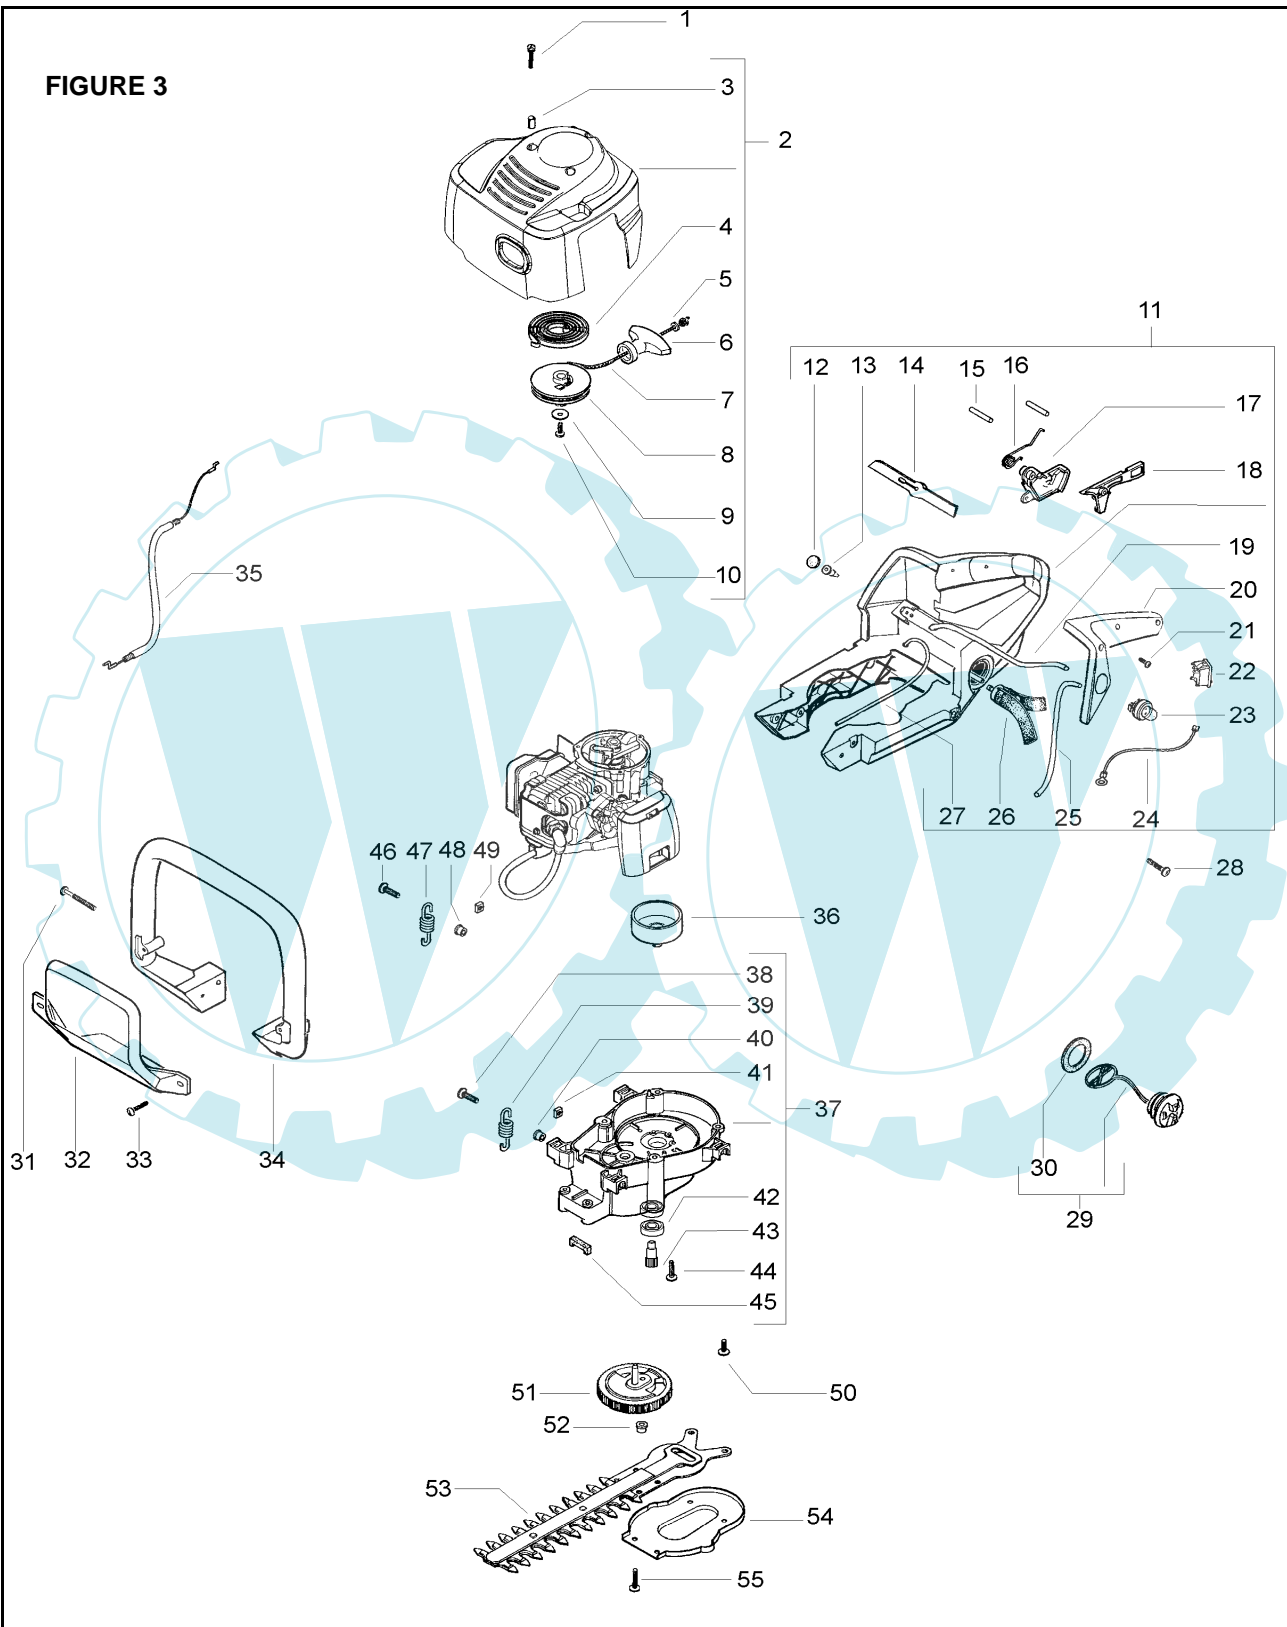

FIGURE 3

The Electrolux Group. The world's No.1 choice.

Item	P/N McC	P/N ELX	Qty	DESCRIPTION

Item	P/N McC	P/N ELX	Qty	DESCRIPTION

FIGURE 3

1	241963	538241963	3	screw M4x22
2	243253	538243253	1	cover assy
3	• 241617	538241617	3	bushing 5x10
B 4	• 241619	538241619	1	starter spring
5	• 235612	538235612	1	washer d.4x9x0,8
6	• 242852	538242852	1	starter's handle
A 7	• 241746	538241746	1	starter rope
B 8	• 241620	538241620	1	starter pulley
9	• 241703	538241703	1	washer d.4x16x0,8
10	• 240862	538240862	1	screw - self threading 4x18
C 11	• 243363	538243363	1	rear handle assy
C 12	• 241717	538241717	1	valve felt
C 13	• 322199	538322199	1	valve duckbill
14	• 241709	538241709	1	cable holder
15	• 241762	538241762	2	pin d.4x25,5
16	• 241637	538241637	1	spring
C 17	• 241635	538241635	1	throttle rigger
C 18	• 241636	538241636	1	safety lever
B 19	• 241777	538241777	1	mix pipe
20	• 243332	538243332	1	half handle left
21	• 240862	538240862	3	screw - self threading 4x18
C 22	• 242439	538242439	1	switch
C 23	• 224242-01	538022424	1	primer
24	• 241867	538241867	1	ground cable
B 25	• 241776	538241776	1	primer pipe
A 26	• 240452	538240452	1	pick up
B 27	• 241775	538241775	1	tube mix
28	111117	538111117	2	screw 10-14x1"
B 29	240865	538240865	1	fuel cap assy
C 30	• 235510	538235510	1	o-ring
31	219883	538219883	4	screw 10-14x1,69
32	241654	538241654	1	front handle protection
33	111117	538111117	2	screw 10-14x1"
34	241868	538241868	1	front handle
C 35	243251	538243251	1	gas cable
C 36	241771	538241771	1	clutch drum
37	249083	538249083	1	gear box assy
38	• 217936	538217936	2	screw 10-24x0,75
C 39	• 241634	538241634	2	spring
40	• 241765	538241765	2	bushing
41	• 218005	538218005	2	square nut 10-24
42	• 235897	538235897	2	ball bearing 10x26x8 (6000-2RS1)
43	• 225007-01	538225007	1	gear
44	• 218644	538218644	2	screw 10-14x0,75
45	• 241633	538241633	1	dust shield
46	217936	538217936	2	screw 10-24x0,75
C 47	241634	538241634	2	spring
48	241765	538241765	2	bushing
49	218005	538218005	2	square nut 10-24

50	227568	538227568	4	screw M4x20
C 51	242457	538242457	1	blade gear
B 52	242521	538242521	1	bushing
C 53	242584	538242584	1	22" blade assy
54	241761	538241761	1	gear box cover
55	111117	538111117	6	screw 10-14x1"

A=ALTA ROTAZIONE
B=MEDIA ROTAZIONE
C=ALTA ROTAZIONE
NUOVI CODICI

A=HIGH MOVING
B=MEDIUM MOVING
C=SLOW MOVING
NEW P. NUMBERS

A=HAUTE DEMANDE
B=MOYENNE DEMANDE
C=BASSE DEMANDE
NOUVELLES REFERENCES

A=GROBE NACHFRAGE
B=MITTELMAESSIGE
C=WENIGE NACHFRAGE
NEU CODEX

The Electrolux Group. The world's No.1 choice.

Ihr Ersatzteilspezialist im Internet