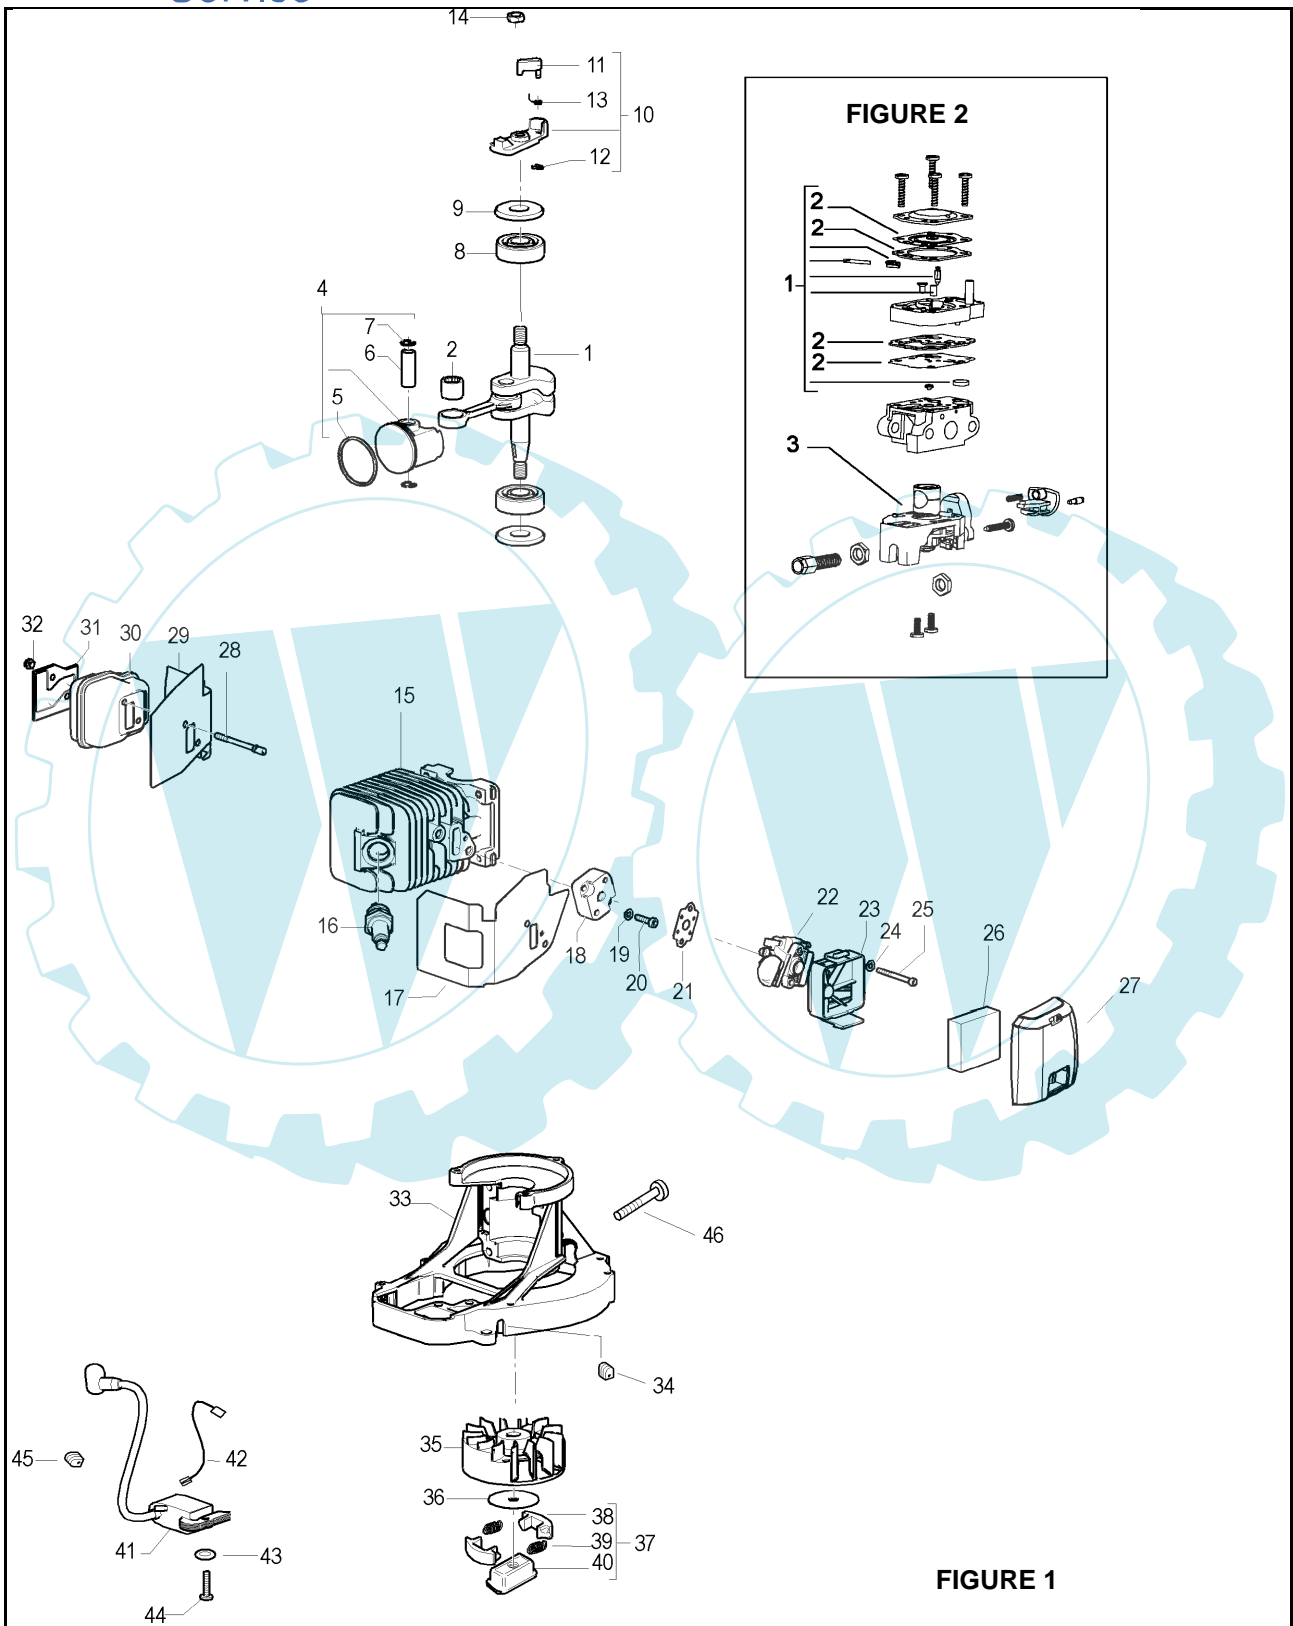

The Electrolux Group. The world's No.1 choice.

Item P/N McC P/N ELX Qty DESCRIPTION

Item P/N McC P/N ELX Qty DESCRIPTION

FIGURE 1

FIGURE 2 ZAMA RC1-X882B, RC1-M45

1	243486	538243486	1	crankshaft assy
C 2	235742	538235742	1	needle bearing 9x14x12
4	248177	538248177	1	piston kit
C 5	• 240002	538240002	1	piston ring
B 6	• 241735	538241735	1	piston pin
C 7	• 235008	538235008	2	snap ring
C 8	241594	538241594	2	ball bearing
C 9	242994	538242994	2	seal
10	241784	538241784	1	starter pawl assy
11	• 241781	538241781	1	ratchet
C 12	• 111088	538111088	1	snap ring
13	• 241782	538241782	1	spring
14	241624	538241624	1	nut M8
15	242803	538242803	1	cylinder
16	92879	538092879	1	spark plug RDJ8J
17	242860	538242860	1	cylinder spacer gasket
C 18	242287	538242287	1	carb. Spacer
19	235248	538235248	2	washer d. 5x10x1
20	242174	538242174	2	screw M5x20
21	242325	538242325	1	spacer/carb. Gasket
22	FIGURE 2			
23	242420	538242420	1	air filter housing
24	235248	538235248	2	washer
25	235808	538235808	2	screw M5x50
26	242425	538242425	1	air filter
27	243215	538243215	1	air filter cover
A 28	242037	538242037	2	muffler stud bolt
C 29	242517	538242517	1	gasket
30	242131	538242131	1	muffler
C 31	322231	538322231	1	exhaust baffle
C 32	235642	538235642	2	nut M5 self locking
33	242802	538242802	1	engine carter
34	241607	538241607	1	wire grommet
35	243311	538243311	1	flywheel
36	241604	538241604	1	clutch dust shield
B 37	241793	538241793	1	clutch assy
38	• 241743	538241743	2	clutch shoe
A 39	• 241794	538241794	2	clutch spring
40	• 241789	538241789	1	clutch rotor
41	243429	538243429	1	ignition coil
42	241630	538241630	1	ignition cable/ switch
43	235248	538235248	2	washer d. 5x10x1
C 44	235806	538235806	2	screw M5x20
45	236322	538236322	1	grommet
46	227565	538227565	4	screw 5x25-12,9

C -	242498	538242498		carburettor
B 1	• 249803	538249803	1	carburettor repair kit
A 2	•• 249802	538249802	1	diaphragm+gasket kit
3	249804	538249804	1	Cover set. Rotor

A=ALTA ROTAZIONE
B=MEDIA ROTAZIONE
C=ALTA ROTAZIONE
NUOVI CODICI

A=HIGH MOVING
B=MEDIUM MOVING
C=SLOW MOVING
NEW P. NUMBERS

A=HAUTE DEMANDE
B=MOYENNE DEMANDE
C=BASSE DEMANDE
NOUVELLES REFERENCES

A=GROBE NACHFRAGE
B=MITTELMAESSIGE
C=WENIGE NACHFRAGE
NEU CODEX

The Electrolux Group. The world's No.1 choice.